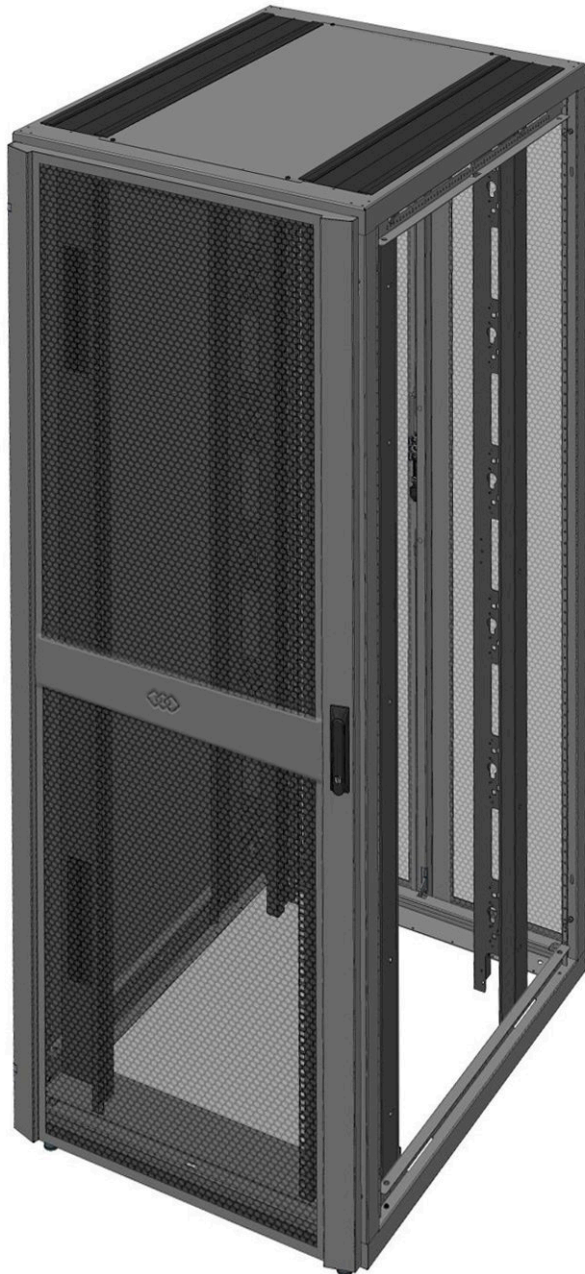

GAMA iK40

Server rack

DESCRIPCIÓN DE PRODUCTO

Material:	Acero
Acabados superficiales:	RAL 7021 mate microtextura
Dimensiones:	Ancho: 600 / 800 mm Altura: 2000 / 2200 mm Fondo: 1000 / 1200 mm
Altura para instalación de componentes:	42U / 47U
Suministro estándar:	<ul style="list-style-type: none"> 1 Estructura 2 Puertas aireación (1 punto) 2 Montantes regulables 19" ZAF (frontales) 2 Montantes regulables 19" NET (posteriores) 1 Tapa superior cepillo 1 Kit de unión en batería (versión extensión) 4 Pies regulables 1 Kit de continuidad eléctrica a tierra
Normativas:	Conforme a la norma 19": IEC 60 297 / DIN 41 494 / UNE 20 539
Capacidad de carga:	1500 kg

 Se suministra montado y embalado. Si se especifica en el pedido, los accesorios se entregan montados en la posición deseada.

Códigos	Puertas		Ancho (mm)	Altura (U)	Altura (mm)	Fondo (mm)	
	Frontal	Posterior					
iK42.60.100/S	Aireación	Aireación	600	42U	2000	1000	
iK42.60.120/S						1200	
iK47.60.100/S				47U		2200	1000
iK47.60.120/S						1200	
iK42.60.100/D		Aireación doble		42U	2000	1000	
iK42.60.120/D						1200	
iK47.60.100/D				47U		2200	1000
iK47.60.120/D							1200
iK42.80.100/S	Aireación	Aireación	800	42U	2000		1000
iK42.80.120/S							1200
iK47.80.100/S				47U		2200	1000
iK47.80.120/S							1200
iK42.80.100/D		Aireación doble		42U	2000		1000
iK42.80.120/D							1200
iK47.80.100/D				47U		2200	1000
iK47.80.120/D							1200